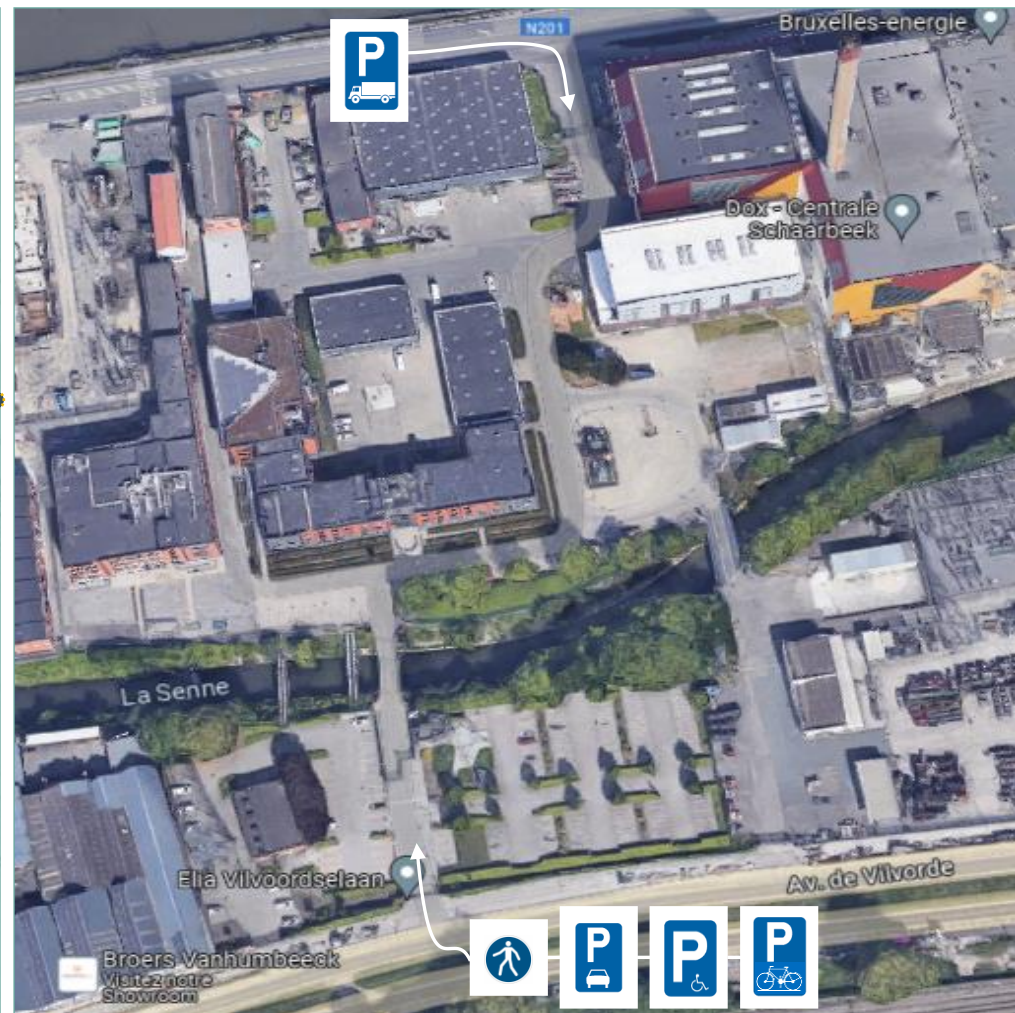

Officieel adres , ingang en parking :

Vilvoordelaan 126
1000 Brussel

Onthaal :

+32 2 240 52 11

- Dockx Brussel
  - **3** **47**
  - **7** **58**
- Van Praet
  - **3** **56**
  - **7** **57**
- Schaarbeek station
  - **92** **59**
- Albertbrug
  - **58**
- Zénobe Gramme
  - **69**

Legende

- voetgangerstoegang
- Parking
- Fietsparking
- Parking leveranciers
- PBM parking
- Laadpalen voor elektrische wagens

ICR SZ
Gewestelijke fietsroutes

luchtfoto: Google
Cartografie : OpenStreet Map

Editie: 12.2023
Update nodig?
info@nextmobility.be

NEXT MOBILITY
UNLOCK YOUR MOBILITY