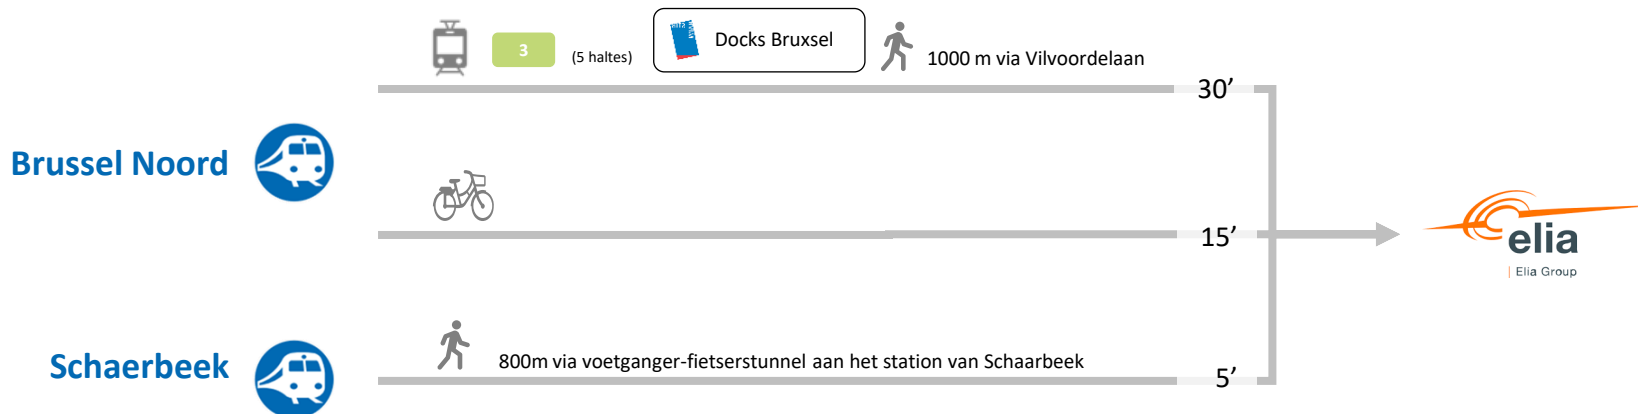

Legende

-  voetgangerstoegang
-  Parking
-  Fietsparking
-  Parking leveranciers
-  PBM parking
-  Laadpalen voor elektrische wagens

 ICR SZ
Gewestelijke fietsroutes

luchtfoto: Google
Cartografie : OpenStreet Map

Editie: 12.2023
Update nodig?
info@nextmobility.be

 NEXT MOBILITY
UNLOCK YOUR MOBILITY

FLOYA:

Meerdere mobiliteitsoplossingen binnen één app

Met Floya, ontwikkeld door de MIVB, kunt u verschillende openbare, gedeelde of privévervoermiddelen in Brussel combineren: te voet, met de trein, tram, bus, metro, scooter, fiets, auto, taxi, enz. Alle stappen zijn gecentraliseerd: plannen, reserveren en betalen.

Dichtbij Schaerbeek zijn beschikbaar:

- Deelwagens
 - Station based (de auto moet terugkeren naar het station): Cambio (*Docks Brussel*)
 - En free-floating (de auto moet terugkeren naar de zone) Poppy
- Deelfietsen:
 - Station based: Villo! (de fiets moet terugkeren naar een van de Villo! stations) – (*Docks & Van Praet*)
 - Free floating: Dott
- Deelsteps:
 - Free floating: Dott