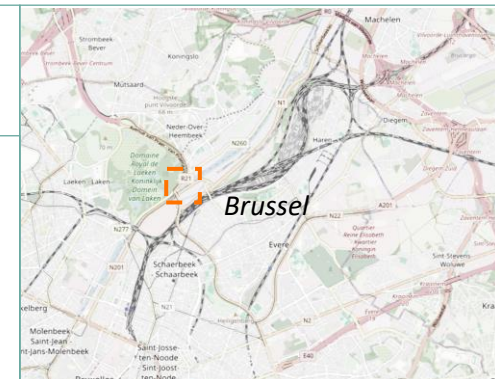

Officieel adres , ingang en parking :

Vilvoordelaan 126
1000 Brussel

Onthaal :

+32 2 240 52 11

- Dockx Brussel
  - **3** **47**
  - **7** **58**
- Van Praet
  - **3** **56**
  - **7** **57**
- Schaarbeek station
  - **92** **59**
- Albertbrug
  - **58**
- Zénobe Gramme
  - **69**

Legende

- voetgangerstoegang
- Parking
- Fietsparking
- Parking leveranciers
- PBM parking
- Laadpalen voor elektrische wagens

ICR SZ
Gewestelijke fietsroutes

luchtfoto: Google
Cartografie : OpenStreet Map

Editie: 12.2023
Update nodig?
info@nextmobility.be

NEXT MOBILITY
UNLOCK YOUR MOBILITY