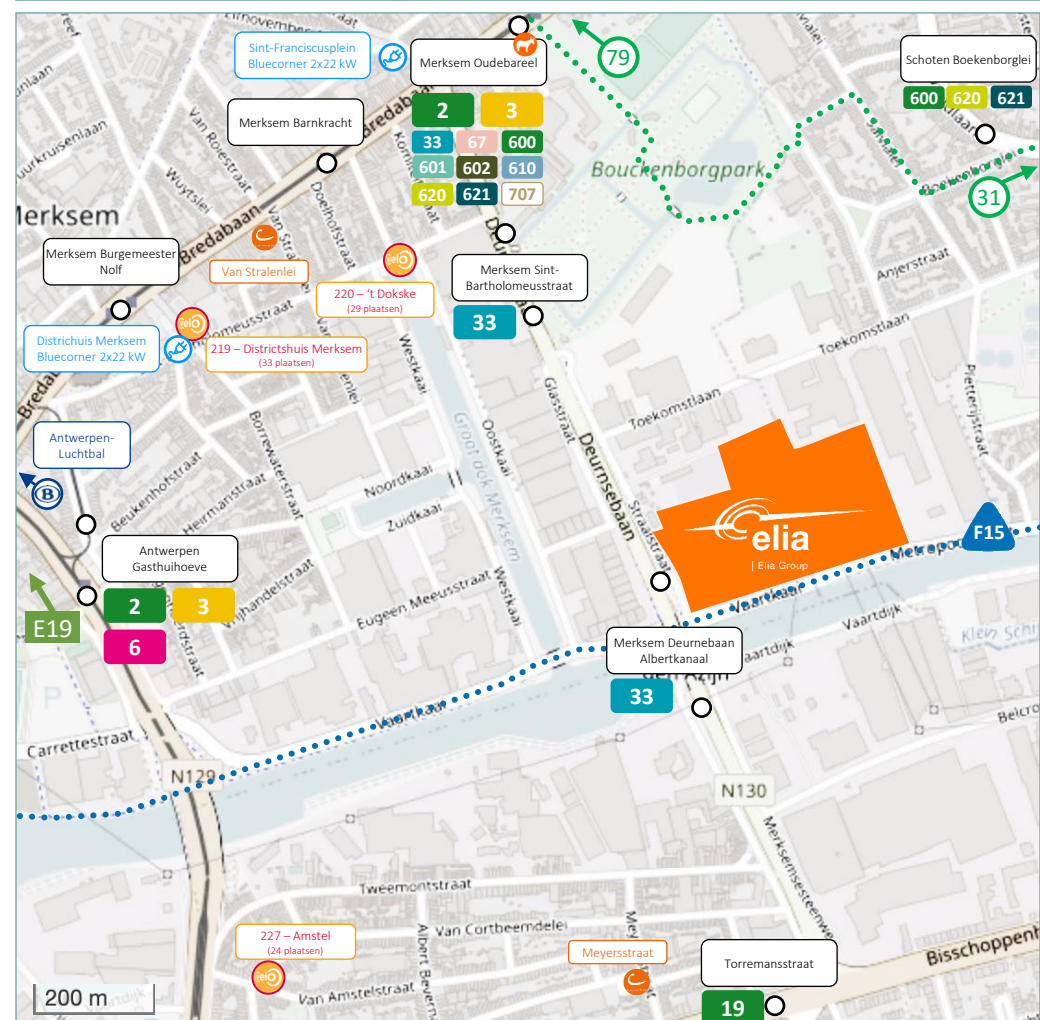

Fietsparking

Parking leveranciers

Parking voor PBM

Laadpalen voor elektrische wagens

F10 Fietswiel route

51 Fietsknooppunt route

Voetgangerstoegang

Luchtfoto : Google

Cartografie : OpenStreet Map

Uitgave : 12.2023

Gemaakt door NEXT MOBILITY UNLOCK YOUR MOBILITY

Antwerpen Luchtbaal

600
601
602
610
620
621
 (4 haltes)
 
 1,2 km via Oostkaai

 2,8 km via Minister Delbekelaan & F15

8 P+R Wommelgem (2 haltes)
 

33 P+R Luchtbal (7 haltes)
 
 100m via Vaartkaai

Antwerpen Centraal

22'

9'

18'

SLIM NAAR ANTWERPEN

Meerdere mobiliteitsoplossingen binnen één app

Je combineert en navigeert met fiets, deelmobiliteit, auto en openbaar vervoer naar en door Antwerpen. Je ontvangt realtime updates over je route en info over de lage-emissiezone, wegenwerken en evenementen. Je personaliseert, filtert en sorteert routes naar jouw voorkeuren zoals tijd en prijs. Je ontdekt alles wat je moet weten over parkeren, deelauto's, -fietsen, -steps en wegenwerken in Antwerpen op de dynamische mobiliteitskaart.