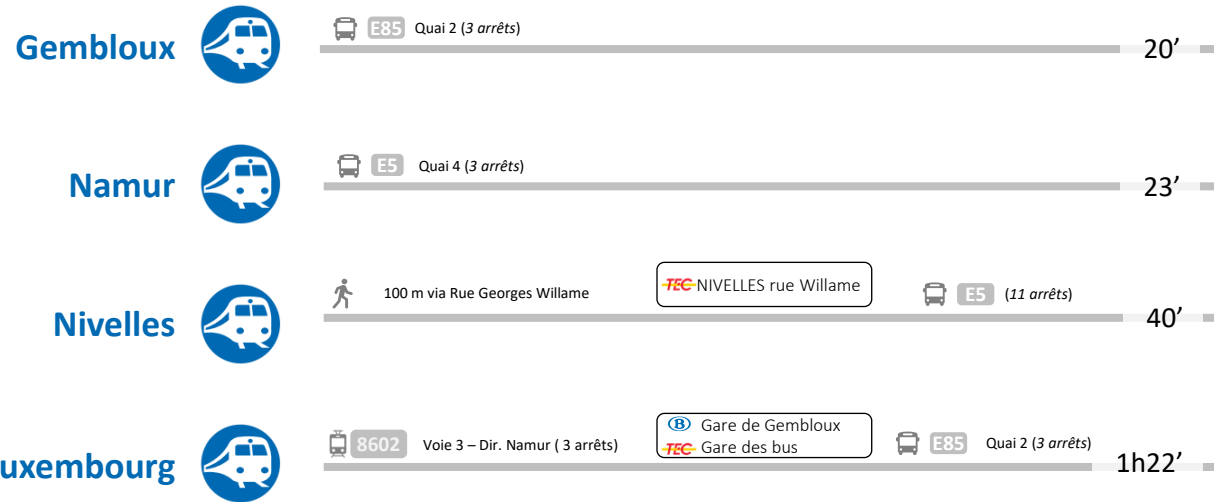

## Légende

 Accès piéton

 Parking

 Parking vélo

 Parking livraisons

 Parking voor PBM  
Parking pour PMR

 Points nœuds  
vélo

photo aérienne : Google

Cartographie: OpenStreet Map

Edition: 12.2023

Mise à jour nécessaire?  
info@nextmobility.be

 NEXT MOBILITY  
UNLOCK YOUR MOBILITY