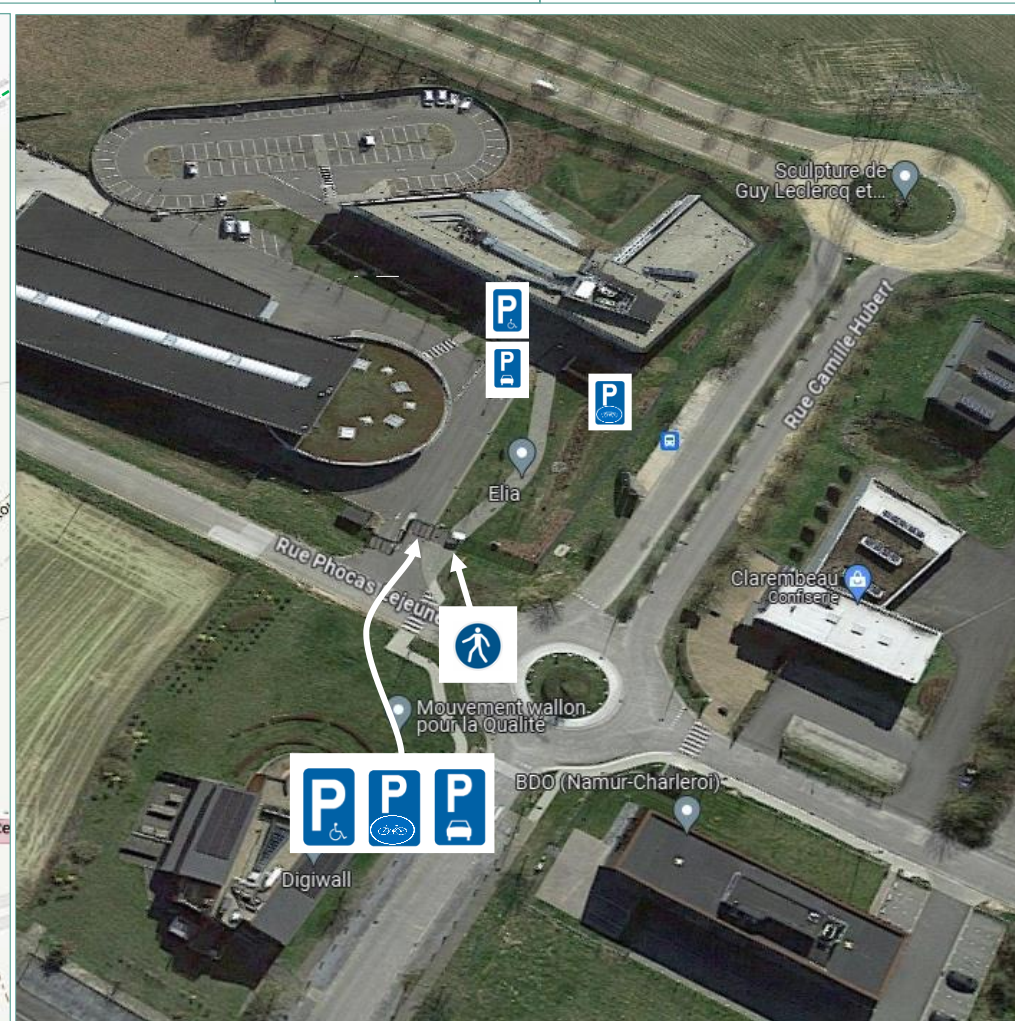

○ LES ISNES - Crealys 1'

E5 E85 58

○ LES ISNES – Vieux Saucin

721 14'

○ LES ISNES – Place les Dames

851 22'

Legende

Voetgangerstoegang

Parking

Fietsparking

Parking leveranciers

Parking voor PBM

Knooppunten

Luchtfoto: Google

Cartografie: OpenStreet Map

Uitgave: 12.2023

Update nodig?
info@nextmobility.be