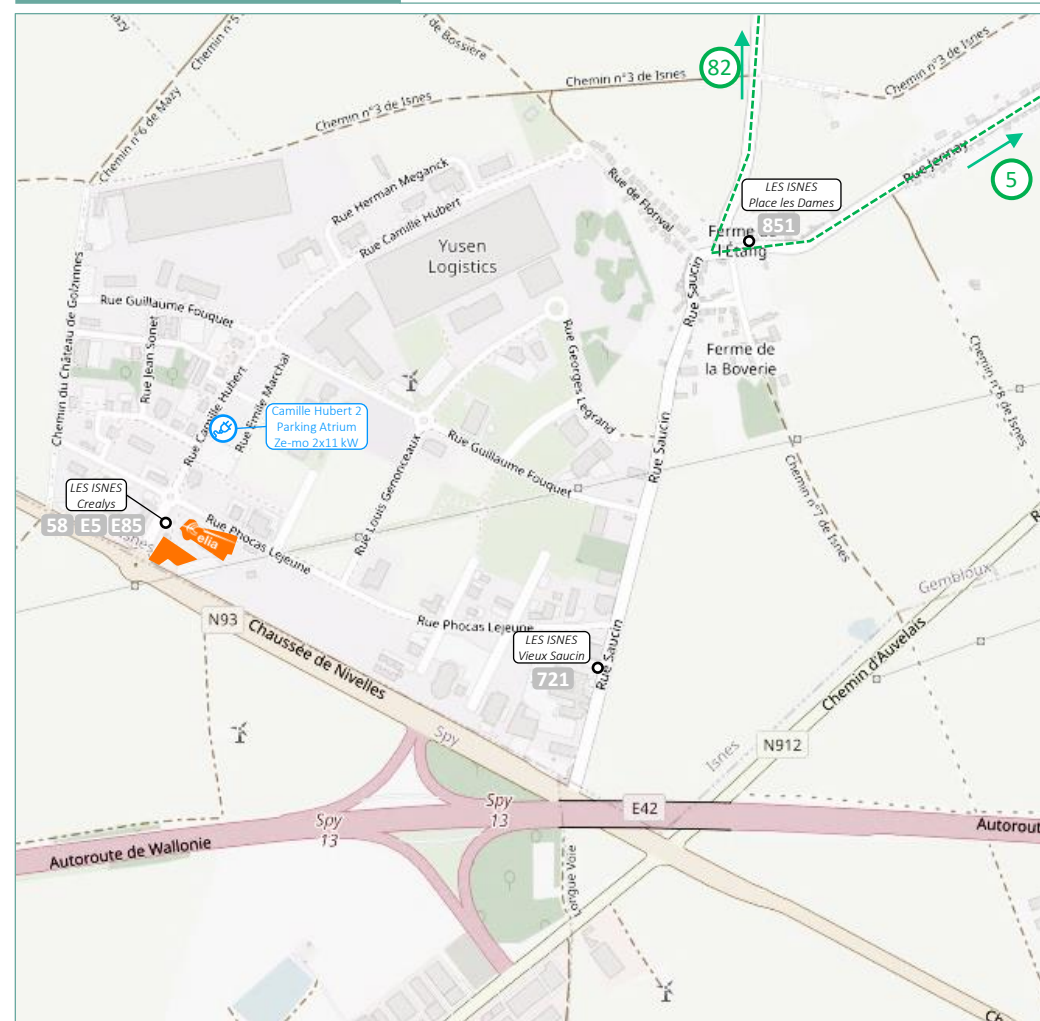

○ LES ISNES - Crealys  1'

  **E5 E85 58**

○ LES ISNES – Vieux Saucin

  **721**  14'

○ LES ISNES – Place les Dames

  **851**  22'

## Legende

Voetgangerstoegang

Parking

Fietsparking

Parking leveranciers

Parking voor PBM

Knooppunten

Luchtfoto: Google

Cartografie: OpenStreet Map

Uitgave: 12.2023

Update nodig?  
info@nextmobility.be