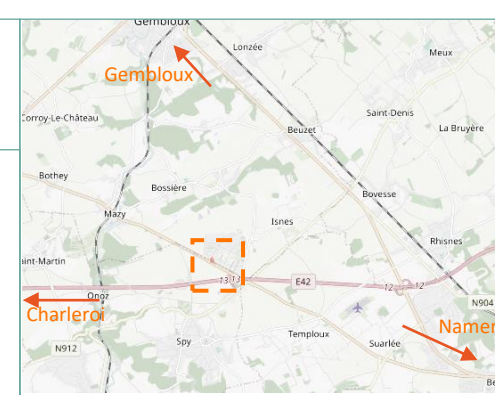

○ LES ISNES - Crealys  1'

  **E5 E85 58**

○ LES ISNES – Vieux Saucin

  **721**  14'

○ LES ISNES – Place les Dames

  **851**  22'

## Legende

Voetgangerstoegang

Parking

Fietsparking

Parking leveranciers

Parking voor PBM

Knooppunten

Luchtfoto: Google

Cartografie: OpenStreet Map

Uitgave: 12.2023

Update nodig?  
info@nextmobility.be